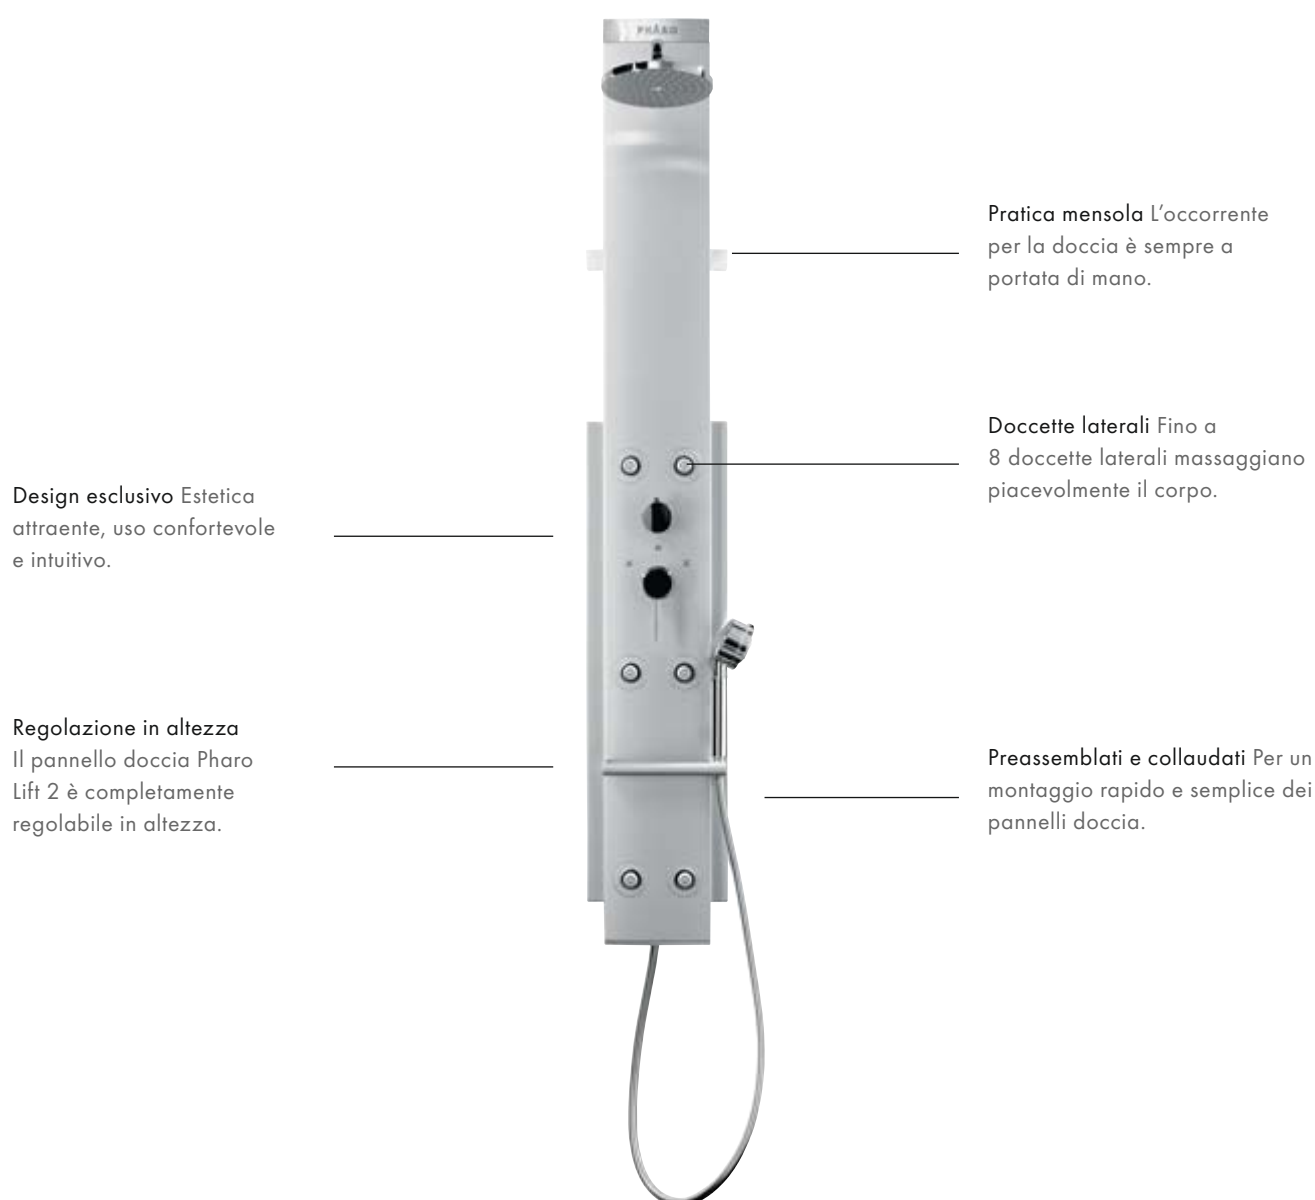

Compatti, confortevoli, completamente preassemblati: i pannelli doccia di Hansgrohe.

Che cosa non si farebbe per provare un profondo senso di benessere e relax! Eppure è così semplice – con un pannello doccia di Hansgrohe. Completamente preassemblati e collaudati, in un batter d'occhio trasformano il bagno in un'oasi di benessere. Uso confortevole, svariati tipi di getto e piacevoli massaggi assicurano un piacere doccia assolutamente perfetto.