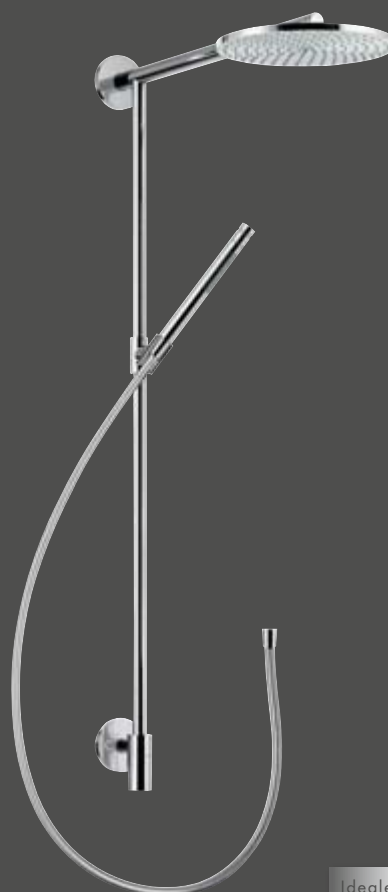

Showerpipe: tanti modelli per tutti i tipi di bagno.

I sistemi Showerpipe di Hansgrohe segnano una nuova tendenza nel bagno moderno: soffioni doccia dal design slanciato e armonioso che vi regalano il piacevole calore di una doccia a pioggia. Il tutto con estrema semplicità. Che si tratti di un'installazione nuova o successiva, con Raindance o con Croma 100, il montaggio di tutti i sistemi Showerpipe è rapido e semplice. Poiché tutti gli elementi di convogliamento dell'acqua sono collocati davanti alla parete, possono essere installati successivamente in qualsiasi momento con una spesa contenuta e senza il fastidio di dover rompere la parete. In tutti i sistemi Showerpipe forma e funzione sono perfettamente integrate tra loro.

Showerpipe per rinnovamento bagno

Finalmente una realtà: grandi soffioni a pioggia per qualsiasi bagno! Straordinariamente semplici, questi sistemi non richiedono la sostituzione della rubinetteria e sono installabili ovunque. Basta montare a parete lo Showerpipe e collegarlo con la rubinetteria esistente. Ecco fatto.

da pagina 14

Ideale per rinnovamento bagno