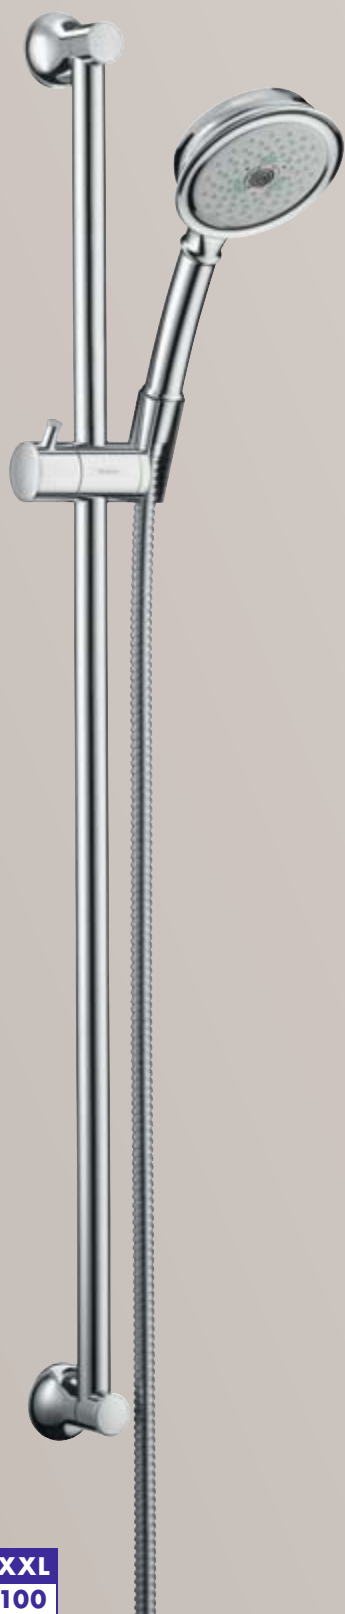

# Soffioni doccia Raindance® Classic

**XXL**  
**350**

Soffione Raindance® Royale Classic  
Soffione doccia cromo DN20  
Ø 350 mm con giunto sferico  
# 28435, -000, -820  
Braccio doccia 470 mm  
# 27410, -000, -820  
Attacco a soffitto 100 mm  
# 27418, -000, -820

Soffione Raindance® Classic 240 AIR  
Soffione doccia cromo DN15  
Ø 240 mm  
con braccio doccia 383 mm  
# 27424, -000, -820  
con attacco a soffitto 100 mm  
# 27405, -000, -820

**XXL**  
**180**

Soffione Raindance® Classic 180 AIR  
Soffione doccia cromo DN15  
Ø 180 mm  
con braccio doccia 383 mm  
# 27428, -000, -820  
con attacco a soffitto 100 mm  
# 27400, -000, -820

# Assortimento Croma® Classic 100

**XXL**  
**100**

Croma® Classic 100 Multi con flessibile doccia Sensoflex® e asta doccia Unica® Classic  
90 cm # 27768, -000, -820  
65 cm # 27769, -000, -820 (s. fig.)

**La Croma® Classic 100**, da anni modello di punta fra le docce Hansgrohe, si presenta ora anche nel look Classic. Grazie a un diametro di 100 mm l'acqua viene distribuita sulla pelle da una superficie sensibilmente più ampia. Attraverso accessori attentamente abbinati - dall'asta murale Unica'Classic all'impeccabile flessibile metallico - le tradizionali forme dell'assortimento docce Croma Classic si armonizzano perfettamente anche con i soffioni doccia Raindance Classic. Naturalmente da Hansgrohe è possibile trovare anche la rubinetteria coordinata, come la nuova linea Talis Classic.