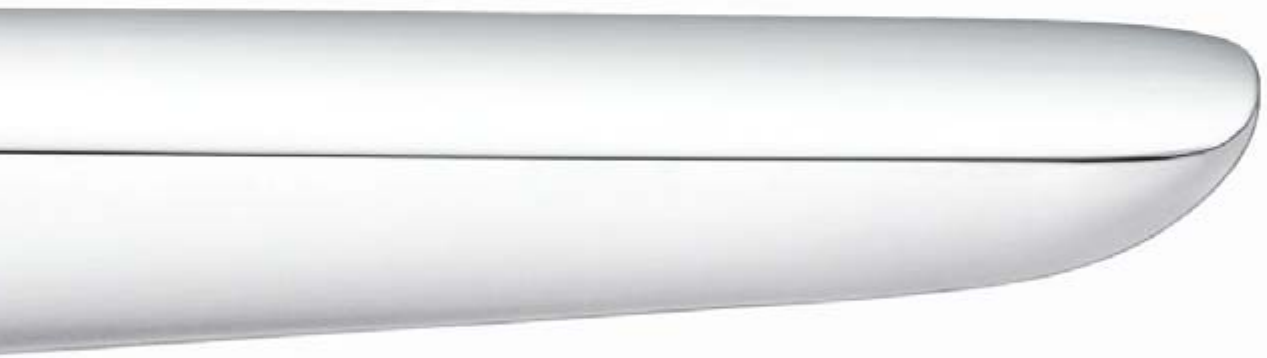

DualFinish. Nuovo ed esclusivo è anche questo principio basato sull'unione di due materiali: il miscelatore del lavabo viene realizzato come pezzo singolo, permettendo così di passare senza interruzioni da una superficie all'altra - emblema, questo, di altissima qualità.

PuraVida® Poesia pura e semplice.

Miscelatore PuraVida® per lavabo. La sua forma è un invito al tatto e alla percezione intuitiva. Il comando a regolazione continua completa il suo look scultoreo. Un getto d'acqua puro e limpido scaturisce dal rubinetto, rendendo così perfetto il senso di un'assoluta armonia.

ig. a sinistra: miscelatore PuraVida per lavabo

Miscelatore PuraVida
per catino

La sua altezza si sposa
perfettamente alla forma dei
catini indipendenti. Il getto
d'acqua concentrato che
proviene dall'alto esalta
l'effetto scultoreo.