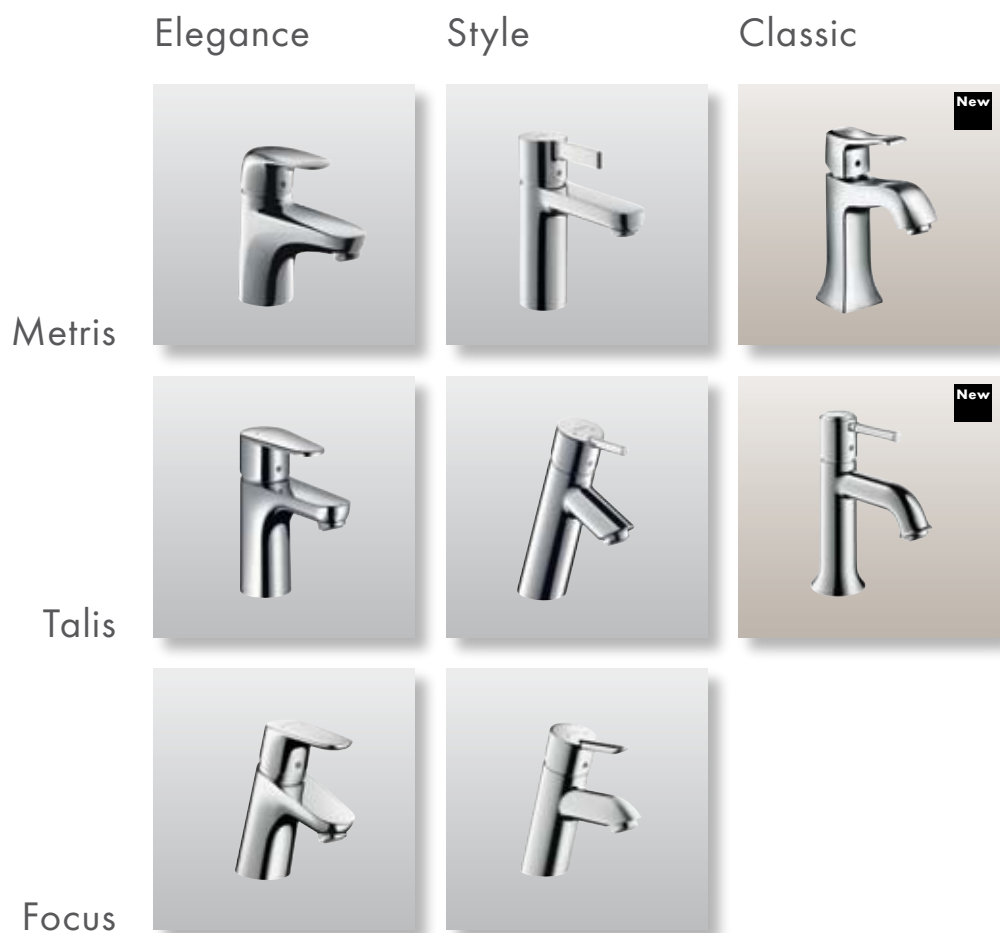

Gli stili Hansgrohe, selezionati con cura e coerenza, vi daranno preziose ispirazioni per creare la sala da bagno in base al proprio gusto personale. Ogni particolare è importante e contribuisce a creare uno stile inconfondibile in base ai vostri desideri.

Le serie Hansgrohe sono dedicate ai tre principali stili contemporanei, che abbiamo chiamato Classic, Elegance e Style. Un vero stile non ha età e non segue il cambiare delle mode. Per questo abbiamo scelto esempi di architettura di interni autentici e ben equilibrati, che vi aiuteranno a scoprire il bagno più adatto a voi. Questa brochure è dedicata allo stile Classic. Con la linea di rubinetterie Metris Classic scegliete un design del bagno ispirato all'architettura "Neo Classica". Con Talis Classic e le sue classiche forme geometriche, invece, optate per un bagno dalla bellezza minimalistica.