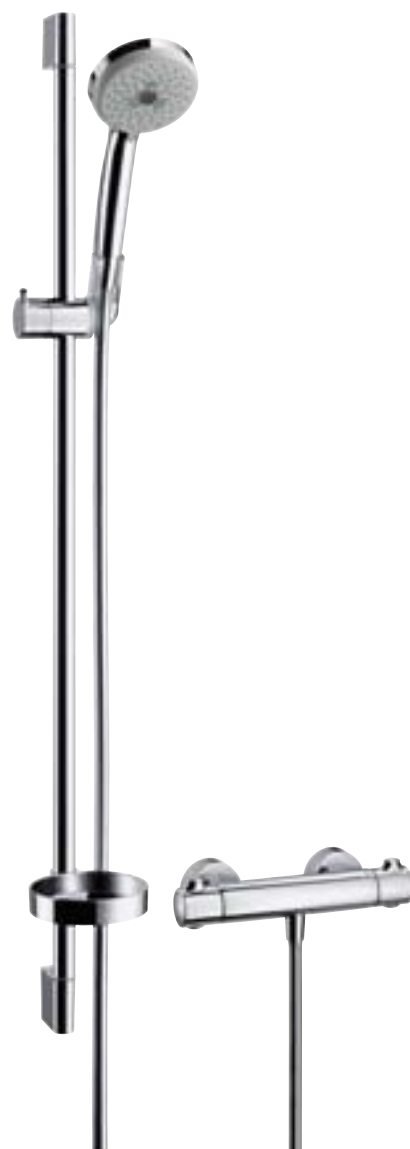

Più grande – l'ampia testa con diametro di 100 mm distribuisce generosamente l'acqua sulla pelle creando un effetto avvolgente.

Più elegante – con il suo design dalle forme lineari e intramontabili, Croma 100 si inserisce perfettamente in qualsiasi ambiente bagno.

Grazie al getto Vario regolabile e all'angolo d'inclinazione variabile, la doccetta si adatta alle diverse esigenze.

Maggiore comfort

Temperatura regolabile con estrema precisione, blocco sicuro della temperatura massima e deviatore doccetta/soffione integrato: il sottile termostatico offre il massimo in fatto di comfort e sicurezza.

L'assortimento Croma® 100

Doccette

Soffione doccia

Set doccia

Set Porter

Soffioni

Doccetta Croma® 100 Multi
28536, -000
Doccetta Croma® 100 Vario
28535, -000
Set Croma® 100 Multi/Porter'S
1,25 m # 27593, -000
1,60 m # 27595, -000
Set Croma® 100 Vario/Porter'S
1,25 m # 27592, -000
1,60 m # 27594, -000

Crometta® 85

Semplice e completa

La nuova Crometta 85 ha tutto quello che serve per una buona doccia: ottime funzioni, diversi e piacevoli tipi di getto e la solida qualità di una vera doccetta di marca Hansgrohe. Il design discreto la rende ideale per una semplice sostituzione o per un rapido RESTYLING del bagno.