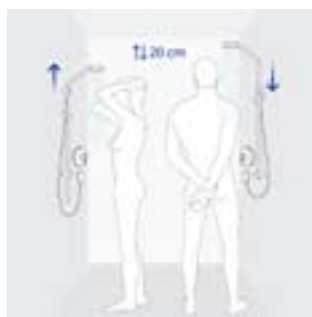

Più grande – l'ampia testa con diametro di 100 mm distribuisce generosamente l'acqua sulla pelle creando un effetto avvolgente.

Più elegante – con il suo design dalle forme lineari e intramontabili, Croma 100 si inserisce perfettamente in qualsiasi ambiente bagno.

Set Unica® Reno Lift

Funzione Lift

Con un semplice spostamento dell'asta si regola l'altezza della doccetta che, anche nella posizione più alta dove funge da soffione, rimane sempre a portata delle persone di statura più bassa.

Funzione doccia convenzionale (soffione)

L'attacco arcuato verso l'interno conferisce alla doccetta Cromo 100 una sporgenza di oltre 40 cm. L'acqua scende così centralmente dall'alto per un piacere doccia allo stato puro.