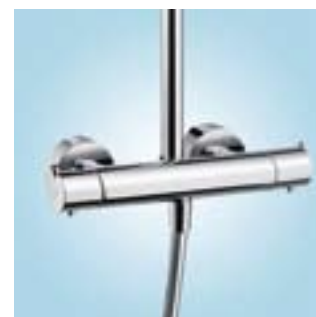

Set Unica® Reno Lift

Funzione Lift

Con un semplice spostamento dell'asta si regola l'altezza della doccetta che, anche nella posizione più alta dove funge da soffione, rimane sempre a portata delle persone di statura più bassa.

Croma® 100 Showerpipe

Il piacere della doccia nel formato XXL

Il soffione di 160 mm produce un ampio scroscio a pioggia. La brillante superficie del disco interamente cromata ne sottolinea la raffinatezza.

Grazie al getto Vario regolabile e all'angolo d'inclinazione variabile, la doccetta si adatta alle diverse esigenze.

Maggiore comfort

Temperatura regolabile con estrema precisione, blocco sicuro della temperatura massima e deviatore doccetta/soffione integrato: il sottile termostatico offre il massimo in fatto di comfort e sicurezza.