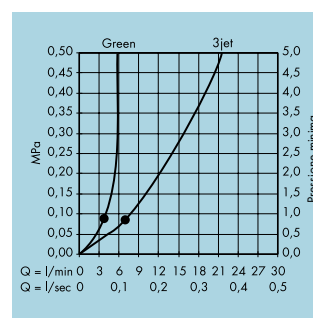

Crometta® 85 Green
doccetta con getto normale
a risparmio idrico 6 l/min

Aspirazione dell'aria

L'aria viene aspirata attraverso l'apertura al centro del disco e miscelata all'acqua nella testa della doccetta. Una parte dell'acqua viene quindi sostituita e accelerata dall'aria.

Intensità del getto senza aria

Il tradizionale getto senza aria è molto più ridotto e pertanto meno vigoroso.

Consumo idrico

La funzione EcoSmart consente un risparmio d'acqua fino al 60% senza pregiudicare il comfort.