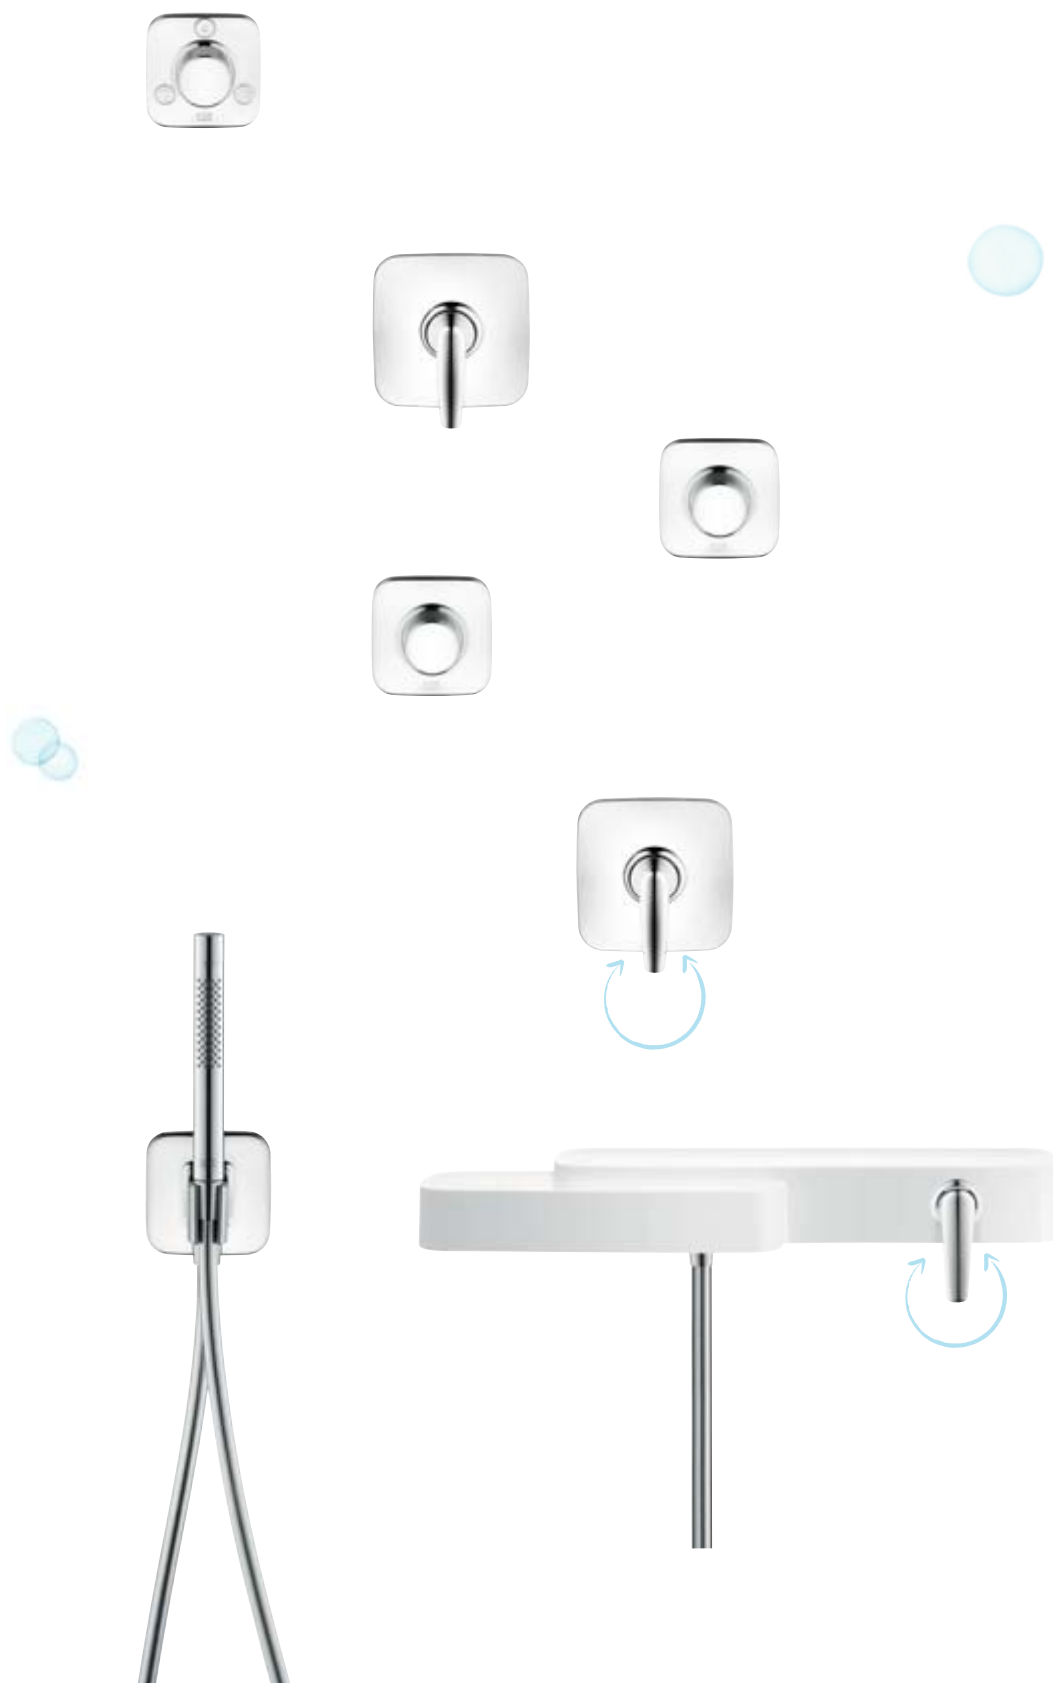

**LE OPZIONI DIVENTANO MULTIPLE:
UN SET DI PORTAOGGETTI PER AVERE MAGGIORE LIBERTÀ DI CREARE LO SPAZIO.**

I portaoggetti sono un elemento essenziale che caratterizza il design della collezione Axor Bouroullec. Sono impiegati in modo intelligente in tutte le zone del bagno - doccia, lavabo, oppure vasca. Sia come accessori per risparmiare spazio, sui quali è possibile sistemare la rubinetteria, oppure come portaoggetti che grazie al loro scarico integrato possono diventare addirittura parte della rubinetteria. Siamo noi che decidiamo come e dove utilizzare i portaoggetti.

Il portaoggetti da cui scorre l'acqua. In modo discreto, la tecnica del miscelatore lavabo monocomando si nasconde nell'elegante portaoggetti e si integra facilmente nell'ambiente del bagno. Può la rubinetteria offrire di più?

Portaoggetti, versione da parete

Portaoggetti, versione da appoggio

Portaoggetti, integrato nel lavabo

**DI QUANTA LIBERTÀ HAI BISOGNO NEL FARE LA DOCCIA?
ECCO UN PAIO DI OPZIONI.**

La collezione Axor Bouroullec offre diverse possibilità anche nella doccia: dalla classica soluzione ad incasso alle innovative rubinetterie a parete con portaoggetti integrato nella doccia, come elemento particolarmente pratico, fino agli accessori che con il loro tipico design completano appieno la collezione.

IL PIACERE DELLO SPAZIO LIBERO ANCHE NEL FARE IL BAGNO.

La nostalgia dell'individualità accompagna Axor Bouroullec anche nel caso della vasca. Con le sue generose superfici, permette di avere molto spazio per appoggiare la rubinetteria e anche le cose personali. Naturalmente, anche a questo proposito, Axor Bouroullec offre la possibilità di scegliere tra la rubinetteria ad incasso, oppure a parete, tra la vasca e il bordo piastrellato. Tutti nel tipico design di Axor Bouroullec, anche i prodotti che stanno attorno alla vasca si inseriscono armoniosamente nell'ambiente del bagno.