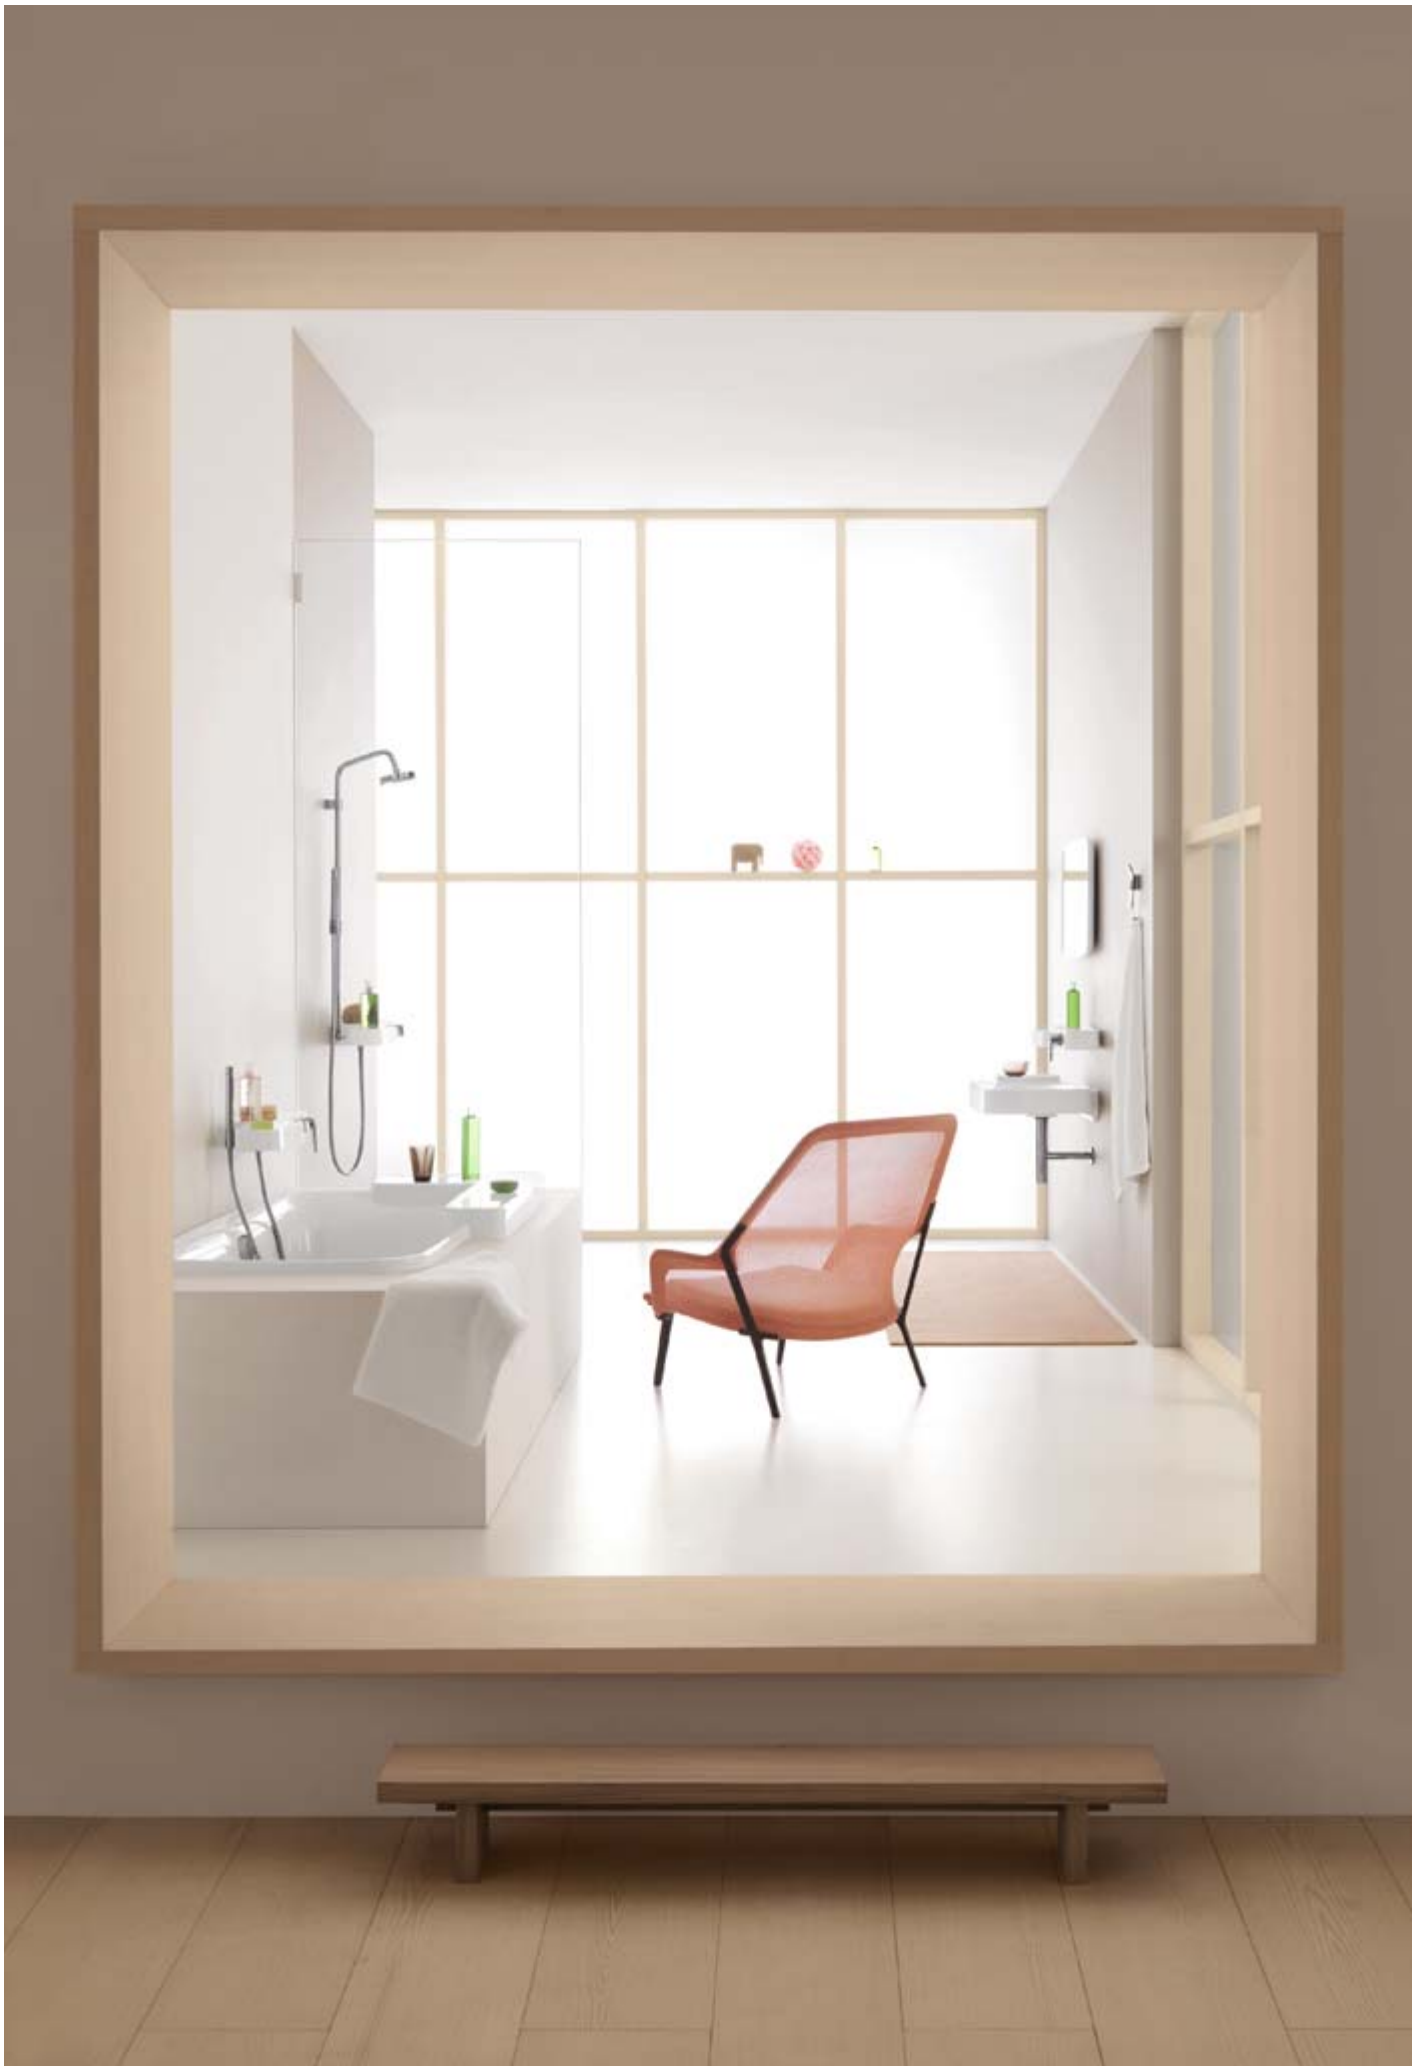

IL PIACERE DELLO SPAZIO LIBERO ANCHE NEL FARE IL BAGNO.

La nostalgia dell'individualità accompagna Axor Bouroullec anche nel caso della vasca. Con le sue generose superfici, permette di avere molto spazio per appoggiare la rubinetteria e anche le cose personali. Naturalmente, anche a questo proposito, Axor Bouroullec offre la possibilità di scegliere tra la rubinetteria ad incasso, oppure a parete, tra la vasca e il bordo piastrellato. Tutti nel tipico design di Axor Bouroullec, anche i prodotti che stanno attorno alla vasca si inseriscono armoniosamente nell'ambiente del bagno.

Ogni persona ha sufficiente spazio per sé e può trovare il suo personale luogo per appartarsi. Fedeli al motto „Feel Free to Compose“, due lavabi separati offrono per esempio agli utilizzatori la possibilità di dargli la forma che preferiscono e che corrisponde alle loro necessità individuali. Fatti ispirare dal bagno dei designer per creare la tua soluzione del tutto personale!