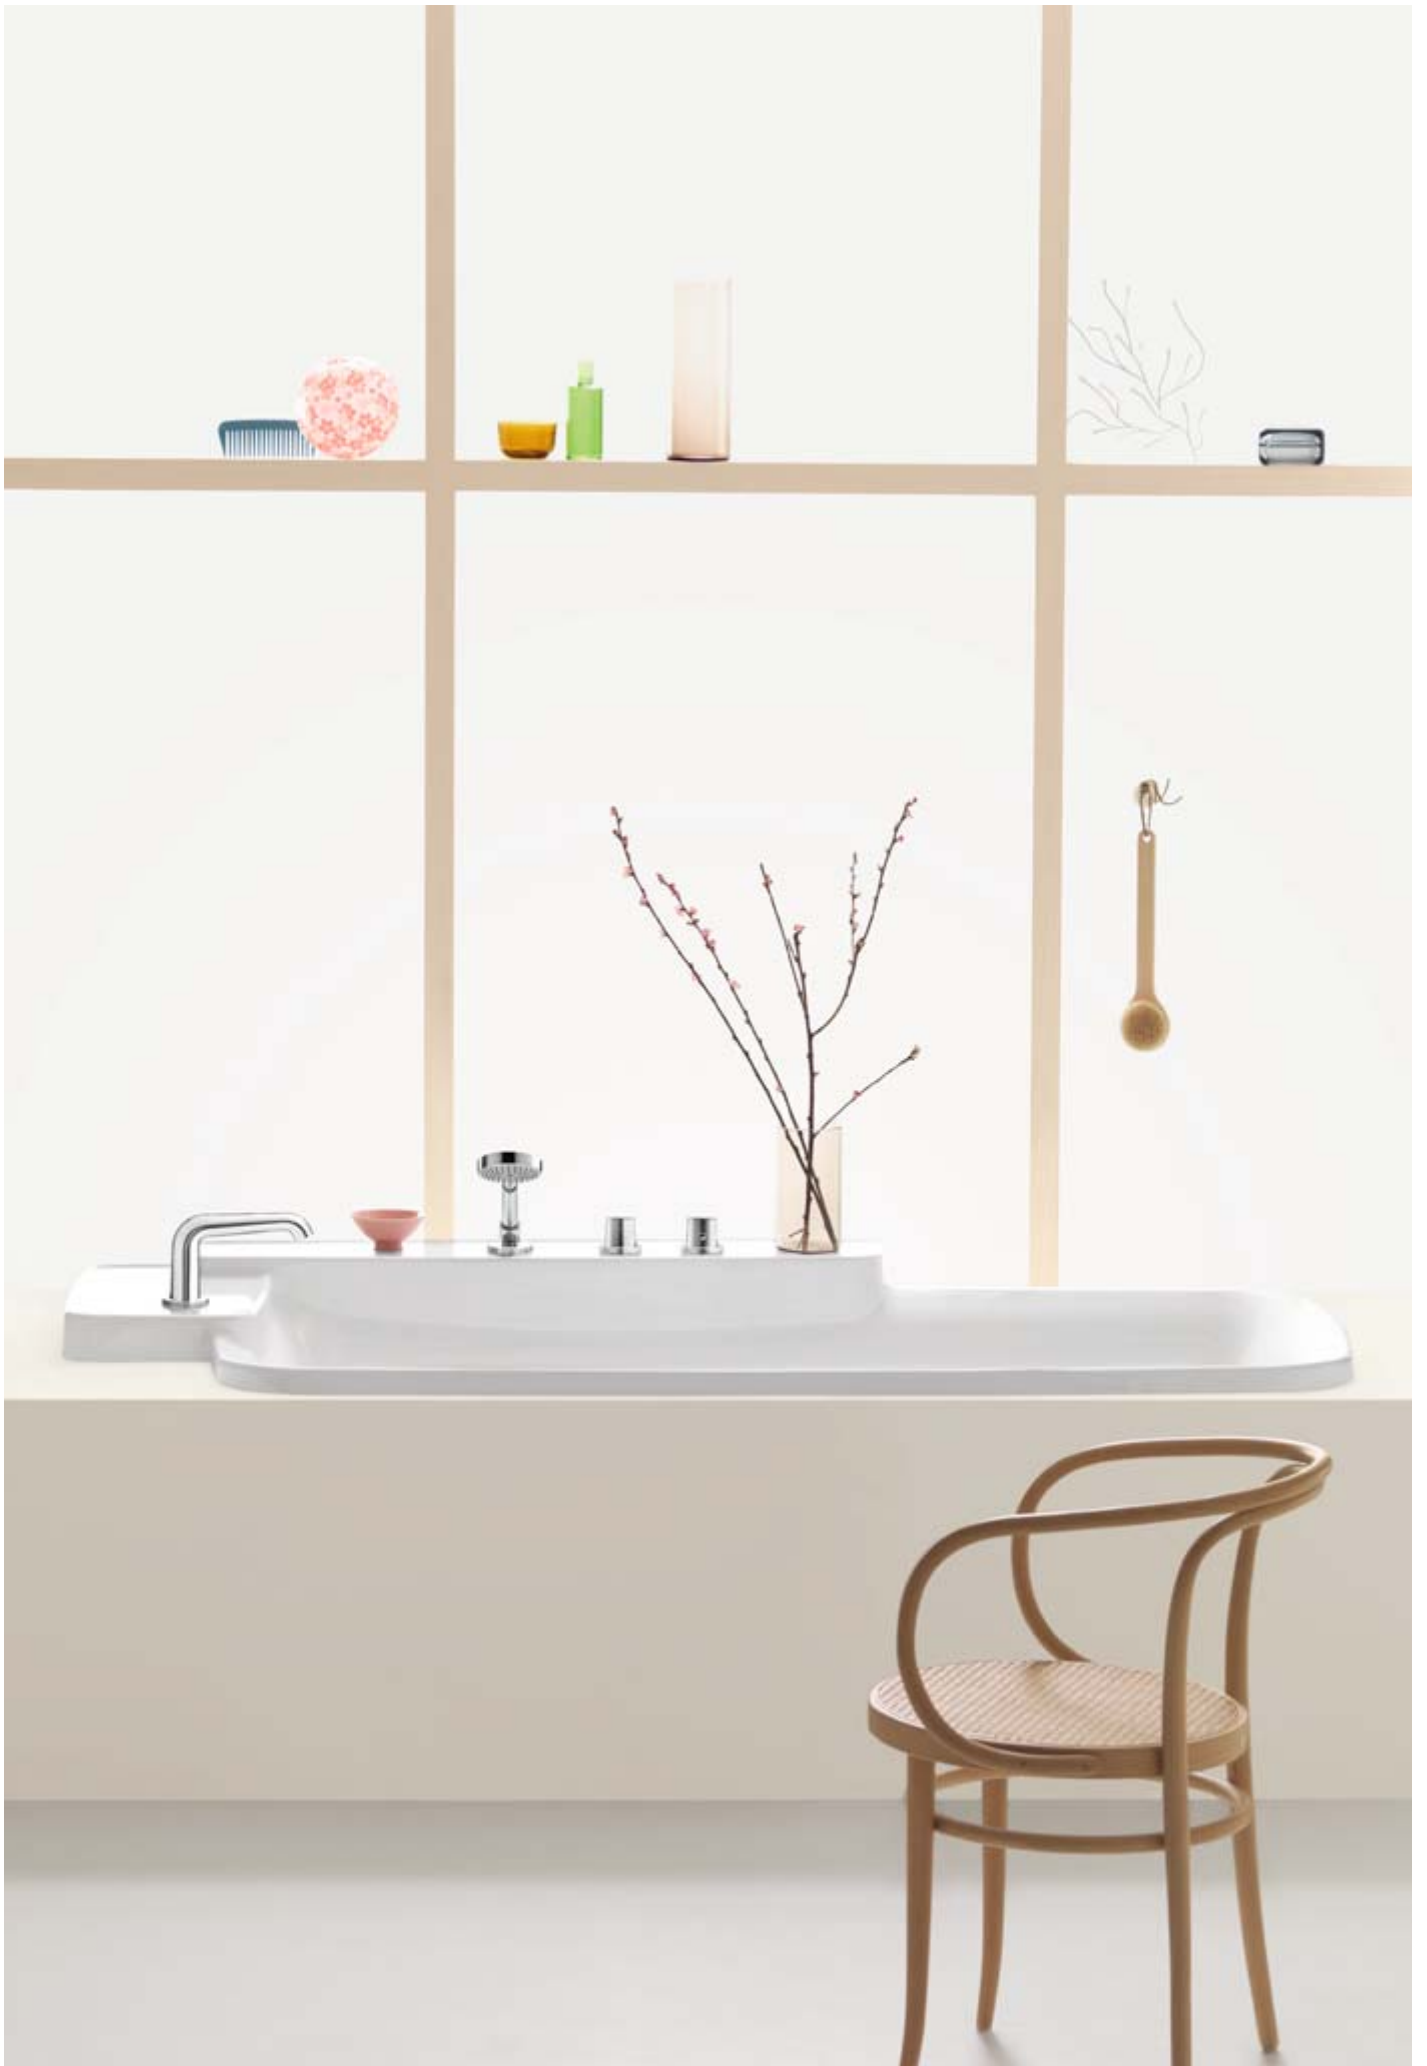

**LE OPZIONI DIVENTANO MULTIPLE:
UN SET DI PORTAOGGETTI PER AVERE MAGGIORE LIBERTÀ DI CREARE LO SPAZIO.**

I portaoggetti sono un elemento essenziale che caratterizza il design della collezione Axor Bouroullec. Sono impiegati in modo intelligente in tutte le zone del bagno - doccia, lavabo, oppure vasca. Sia come accessori per risparmiare spazio, sui quali è possibile sistemare la rubinetteria, oppure come portaoggetti che grazie al loro scarico integrato possono diventare addirittura parte della rubinetteria. Siamo noi che decidiamo come e dove utilizzare i portaoggetti.

Portaoggetti, versione da parete

Portaoggetti, versione da appoggio

Portaoggetti, integrato nel lavabo

**DI QUANTA LIBERTÀ HAI BISOGNO NEL FARE LA DOCCIA?
ECCO UN PAIO DI OPZIONI.**

La collezione Axor Bouroullec offre diverse possibilità anche nella doccia: dalla classica soluzione ad incasso alle innovative rubinetterie a parete con portaoggetti integrato nella doccia, come elemento particolarmente pratico, fino agli accessori che con il loro tipico design completano appieno la collezione.

IL PIACERE DELLO SPAZIO LIBERO ANCHE NEL FARE IL BAGNO.

La nostalgia dell'individualità accompagna Axor Bouroullec anche nel caso della vasca. Con le sue generose superfici, permette di avere molto spazio per appoggiare la rubinetteria e anche le cose personali. Naturalmente, anche a questo proposito, Axor Bouroullec offre la possibilità di scegliere tra la rubinetteria ad incasso, oppure a parete, tra la vasca e il bordo piastrellato. Tutti nel tipico design di Axor Bouroullec, anche i prodotti che stanno attorno alla vasca si inseriscono armoniosamente nell'ambiente del bagno.