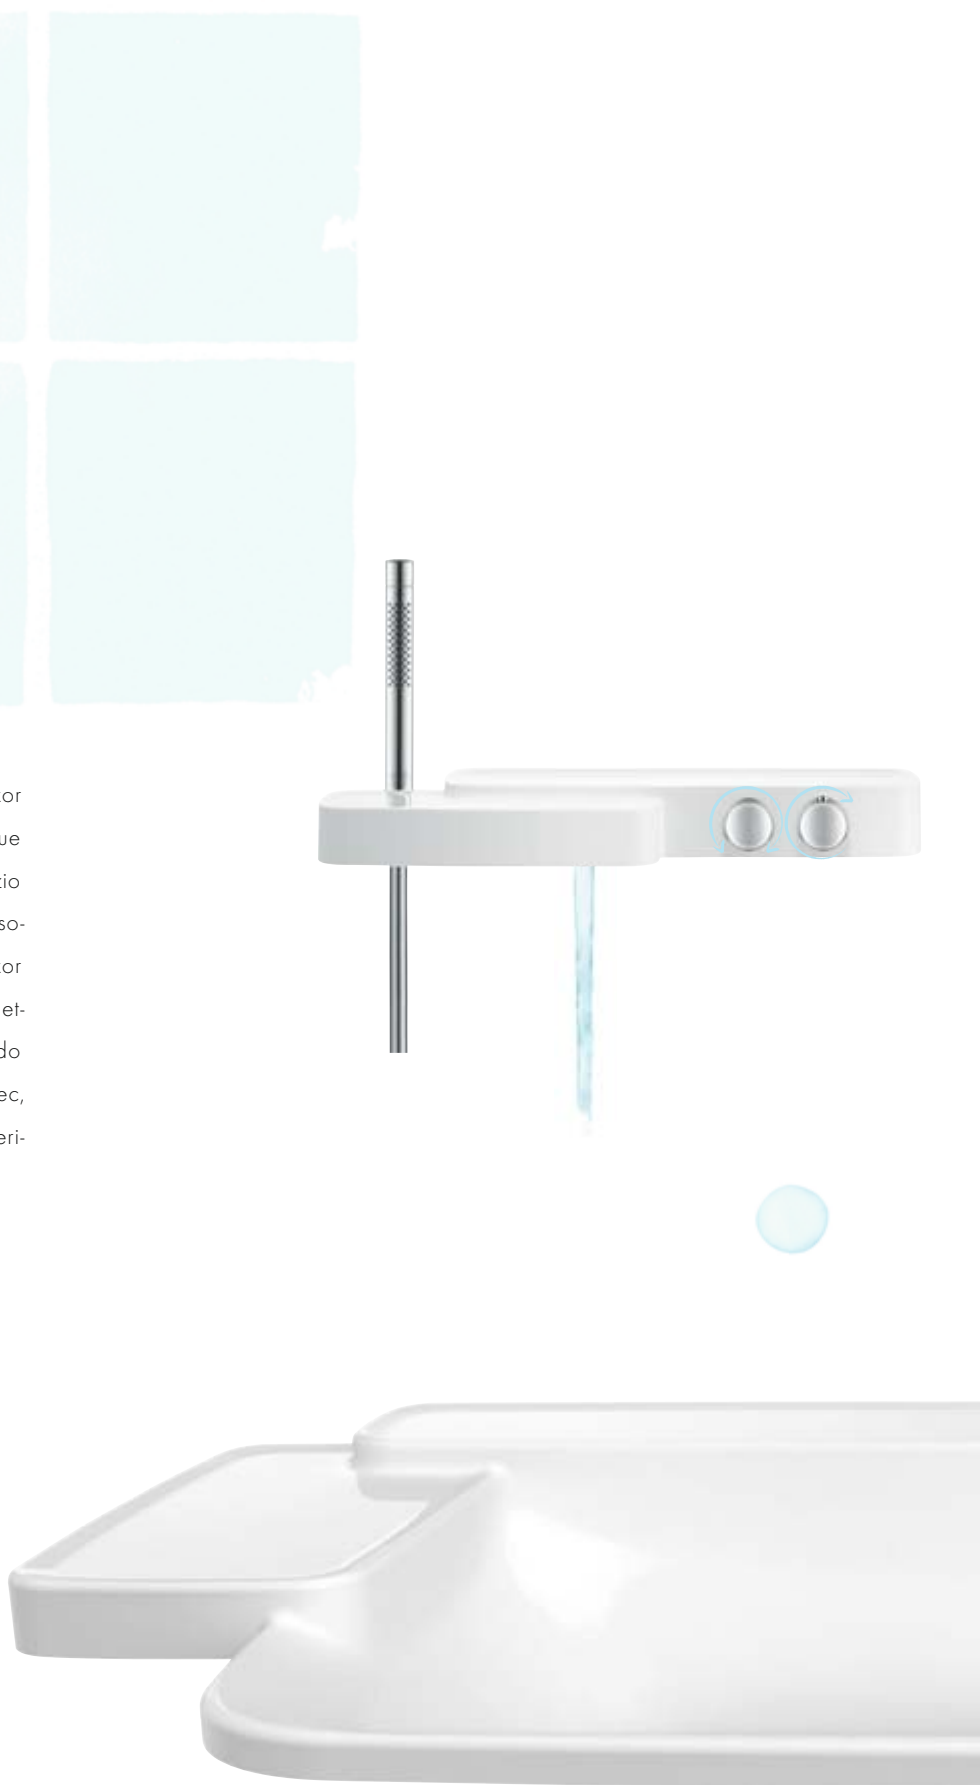

**LE OPZIONI DIVENTANO MULTIPLE:
UN SET DI PORTAOGGETTI PER AVERE MAGGIORE LIBERTÀ DI CREARE LO SPAZIO.**

I portaoggetti sono un elemento essenziale che caratterizza il design della collezione Axor Bouroullec. Sono impiegati in modo intelligente in tutte le zone del bagno - doccia, lavabo, oppure vasca. Sia come accessori per risparmiare spazio, sui quali è possibile sistemare la rubinetteria, oppure come portaoggetti che grazie al loro scarico integrato possono diventare addirittura parte della rubinetteria. Siamo noi che decidiamo come e dove utilizzare i portaoggetti.

Il portaoggetti da cui scorre l'acqua. In modo discreto, la tecnica del miscelatore lavabo monocomando si nasconde nell'elegante portaoggetti e si integra facilmente nell'ambiente del bagno. Può la rubinetteria offrire di più?

Portaoggetti, versione da parete

Portaoggetti, versione da appoggio

Portaoggetti, integrato nel lavabo

**DI QUANTA LIBERTÀ HAI BISOGNO NEL FARE LA DOCCIA?
ECCO UN PAIO DI OPZIONI.**

La collezione Axor Bouroullec offre diverse possibilità anche nella doccia: dalla classica soluzione ad incasso alle innovative rubinetterie a parete con portaoggetti integrato nella doccia, come elemento particolarmente pratico, fino agli accessori che con il loro tipico design completano appieno la collezione.

IL PIACERE DELLO SPAZIO LIBERO ANCHE NEL FARE IL BAGNO.

La nostalgia dell'individualità accompagna Axor Bouroullec anche nel caso della vasca. Con le sue generose superfici, permette di avere molto spazio per appoggiare la rubinetteria e anche le cose personali. Naturalmente, anche a questo proposito, Axor Bouroullec offre la possibilità di scegliere tra la rubinetteria ad incasso, oppure a parete, tra la vasca e il bordo piastrellato. Tutti nel tipico design di Axor Bouroullec, anche i prodotti che stanno attorno alla vasca si inseriscono armoniosamente nell'ambiente del bagno.